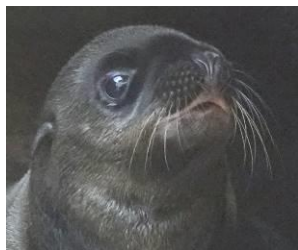

1 東山動物園で最近生まれた動物 1~4

2024年6月19日現在

1 コアラ
有袋目コアラ科
2023年
10月
20日生

2 カリフォルニアアシカ
鳍脚目
アシカ科
2024年
6月
9日生

3 アジアゾウ「うらら」
長鼻目ゾウ科
2022年6月26日生

4 チンパンジー「よつば」
霊長目ヒト科
2021年
4月28日生

ユキキョウ・マヌルネコ舎整備中

※動物の体調等により
ご覧いただけない場合が
あります。