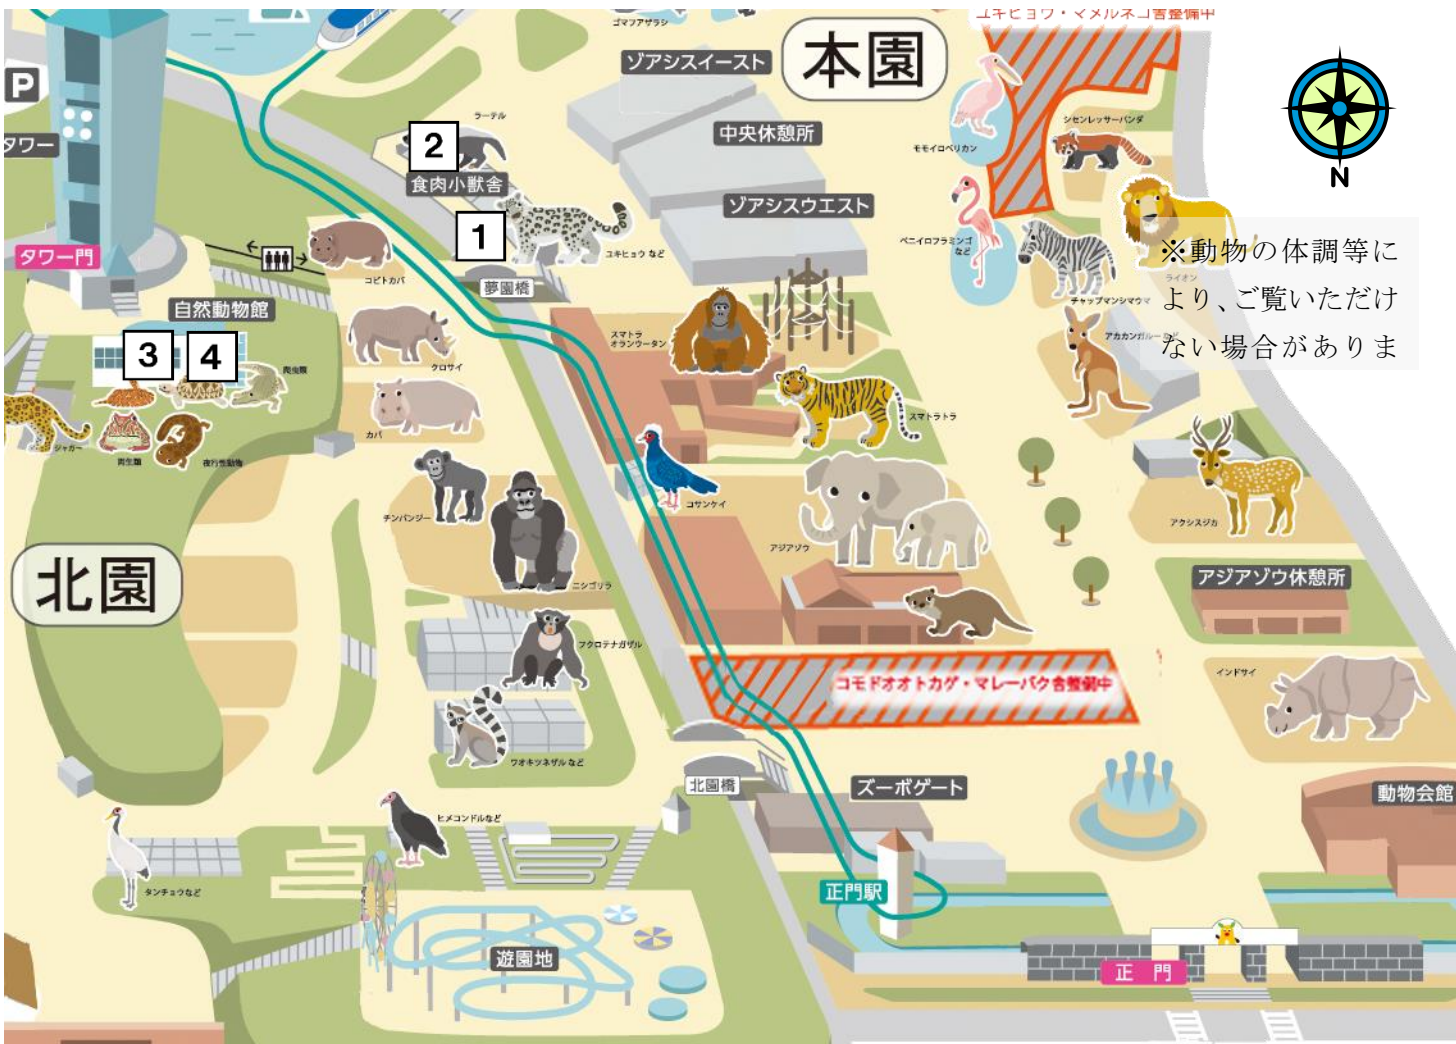

3 エリマキキツネザル
霊長目キツネザル科

4 ワタボウシパンシエ
霊長目マーモセット科

5 フサオネズミカンガルー
有袋目ネズミカンガルー科

絶滅危惧種には、看板がついています。

※動物の体調等によりご覧いただけない場合があります。

3 東山動物園でしか見られない動物（哺乳類） 1～4 2024年5月現在

1 ジャングルキャット
食肉目 ネコ科

2 ラーテル
食肉目 イタチ科

食肉小獣舎

自然動物館

4 ケープジェネット
食肉目 ジャコウネコ科

3 コジャコウネコ
食肉目 ジャコウネコ科

4 「違いが分かる？」東山動物園の動物 1～6

2024年5月現在

1 ホンドタヌキ

尾に縞模様は無い
 顔の黒い模様は左右つながっていない
 耳は丸い

2 アライグマ

尾に縞模様がある
 眉間に黒い筋がある
 耳はややとがる
 指が長く、人の手に似る

3 コビトカバ

体重 180～275 kg
 森林で単独で生活
 世界4大珍獣のひとつ

4 カバ

体重 1.2～2.6トン
 水辺に、群れて暮らす
 「赤い汗(分泌物)」をかく

5 クロサイ

角は2本
 皮膚はなめらか
 インドサイより小さい
 分布：アフリカ中南部

6 インドサイ

角は1本
 皮膚は厚く、ヒダがある
 ヨロイサイとも呼ばれる
 分布：インド、ネパール

※動物の体調等によりご覧いただけない場合があります。

5 東山動物園にいる国の特別天然記念物 1 2 7

天然記念物 3 ~ 6 8

2024年5月現在

1 ニホンカモシカ
偶蹄目ウシ科

2 ツシマヤマネコ
食肉目ネコ科