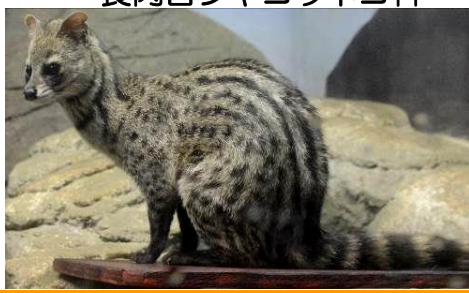

2 東山動物園の絶滅危惧動物 [絶滅危惧 I A 類:CR] 哺乳類 1~5

CR ごく近い将来における絶滅の危険性が極めて高い種

2024年6月現在

IUCNのレッドリストにはCR・EN・VUの3つの絶滅危惧種のランクがあるが、ここではCRのみ取り上げています

1 クロサイ
奇蹄目サイ科

2 ニシゴリラ
霊長目ヒト科

3 エリマキキツネザル
霊長目キツネザル科

4 ワタボウシパンシエ
霊長目マーモセット科

5 フサオネズミカンガルー
有袋目ネズミカンガルー科

絶滅危惧種には、看板がついています。

※動物の体調等によりご覧いただけない場合があります。

3 東山動物園でしか見られない動物（哺乳類） 1～4 2024年6月現在

※動物の体調等により、ご覧いただけない場合があります

1 ジャングルキャット
食肉目 ネコ科

2 ラーテル
食肉目 イタチ科

食肉小獣舎

自然動物館

4 ケープジェネット
食肉目ジャコウネコ科

3 コジャコウネコ
食肉目ジャコウネコ科

4 「違いが分かる？」東山動物園の動物 1～6

2024年6月現在

1 ホンドタヌキ

尾に縞模様は無い
 顔の黒い模様は左右つながっていない
 耳は丸い

2 アライグマ

尾に縞模様がある
 眉間に黒い筋がある
 耳はややとがる
 指が長く、人の手に似る

3 コビトカバ

体重 180～275 kg
 森林で単独で生活
 世界4大珍獣のひとつ

4 カバ

体重 1.2～2.6トン
 水辺に、群れて暮らす
 「赤い汗(分泌物)」をかく

5 クロサイ

角は2本
 皮膚はなめらか
 インドサイより小さい
 分布：アフリカ中南部

6 インドサイ