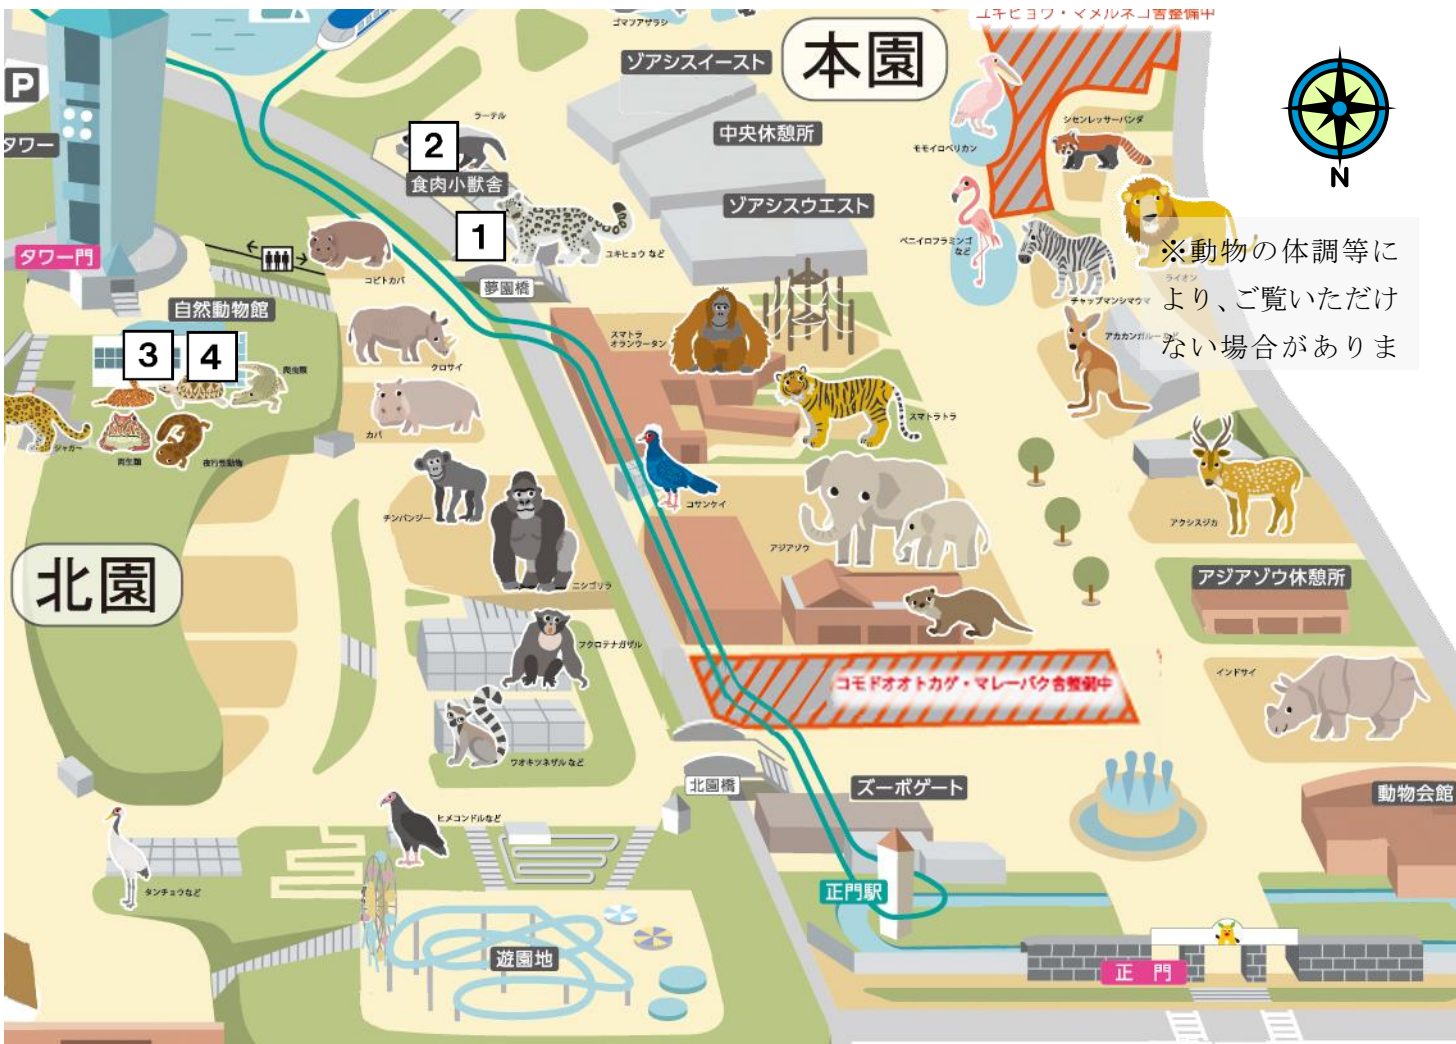

1 東山動物園で最近生まれた動物 1~4

2024年7月9日現在

1 コアラ
有袋目コアラ科
2023年
10月
20日生

2 カリフォルニアアシカ
齧脚目
アシカ科
2024年
6月
9日生

3 アジアゾウ「うらら」
長鼻目ゾウ科
2022年6月26日生

4 チンパンジー「よつば」
霊長目ヒト科
2021年
4月28日生

ユキキョウ・マヌルネコ舎整備中

※動物の体調等により
ご覧いただけない場合が
あります。

2 東山動物園の絶滅危惧動物 [絶滅危惧 I A 類:CR] 哺乳類 1~5

CR ごく近い将来における絶滅の危険性が極めて高い種

2024年6月現在

IUCNのレッドリストにはCR・EN・VUの3つの絶滅危惧種のランクがあるが、ここではCRのみ取り上げています

1 クロサイ
奇蹄目サイ科

2 ニシゴリラ
霊長目ヒト科

3 エリマキキツネザル
霊長目キツネザル科

4 ワタボウシパンシエ
霊長目マーモセット科

5 フサオネズミカンガルー
有袋目ネズミカンガルー科

絶滅危惧種には、看板がついています。

※動物の体調等によりご覧いただけない場合があります。

3 東山動物園でしか見られない動物（哺乳類） 1～4 2024年6月現在

※動物の体調等により、ご覧いただけない場合があります

1 ジャングルキャット
食肉目 ネコ科

2 ラーテル
食肉目 イタチ科

食肉小獣舎

自然動物館

4 ケープジェネット
食肉目ジャコウネコ科

3 コジャコウネコ
食肉目ジャコウネコ科

4 「違いが分かる？」東山動物園の動物 1～6

2024年6月現在

1 ホンドタヌキ

尾に縞模様は無い
 顔の黒い模様は左右つながっていない
 耳は丸い

2 アライグマ